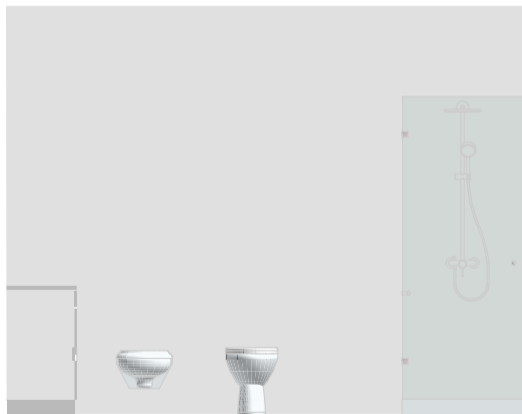

7 САНВУЗОЛ 2 ВИД 4 1:50