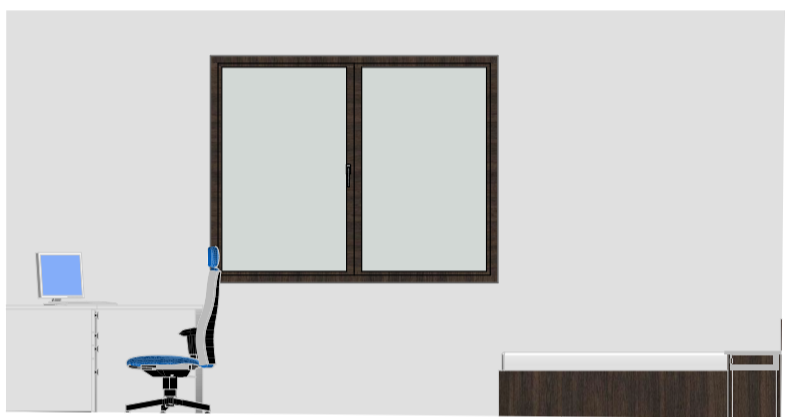

4 Кімната 1 ВИД 2 1:50