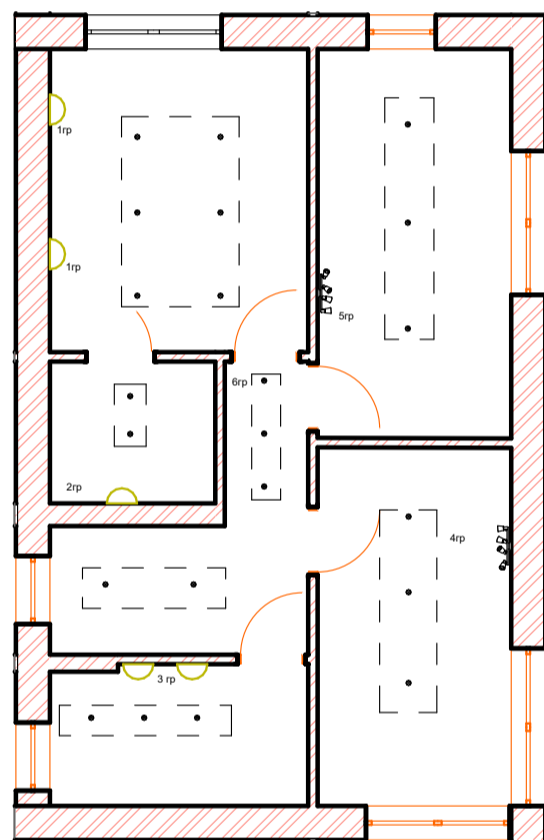

5 **Каталог розташування меблів 1** 1:1,33

5 **План розташування меблів 2 (1)** 1:1,33

				UKRSTENO	
				Підп.	
Виконав: Швед Крістіна Олександрівна				Можайського 9а	
отримав: Боринська Ірена Михайлівна					
				Дата	
				Рік	
				2025	
				Проект двох кімнатної квартири	

План освітлення 1		
Назва	2D-Вид	Кількість
Лампа led		1
лампа loft на 4 св		1
Настільний світильник led тепло		2
точковий світильник		18

1. поверх

Примітка

Групи вмикання освітлення:

Гр 1-2 - Вітальня

Гр 3 - Настільні

світильники(вітальня,санвузол,коридор)

план освітлення 2		
Назва	2D-вид	Кількість
світильник 26		1
Лампа fukulrs hot		2
Лампа loft		2
Настільна лампа холод		1
світильник 26		1
точковий світильник		12
точковий світильник		10