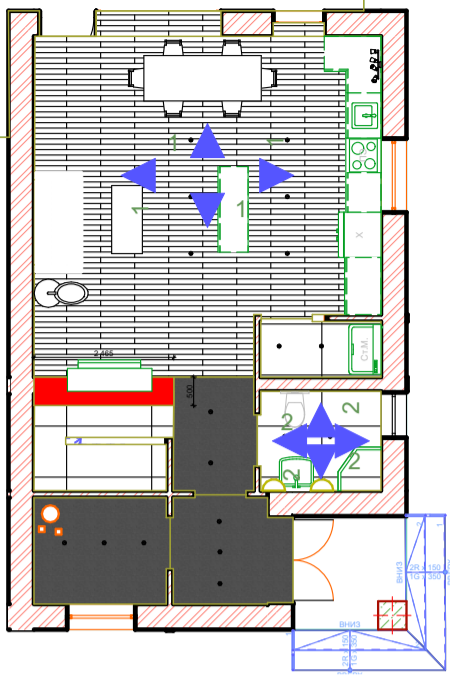

План освітлення 1		
Назва	2D-Вид	Кількість
Лампа led		1
лампа loft на 4 св		1
Настільний світильник led тепло		2
точковий світильник		18

1. поверх

Примітка

Групи вмикання освітлення:

Гр 1-2 - Вітальня

Гр 3 - Настільні

світильники(вітальня,санвузол,коридор)

план освітлення 2		
Назва	2D-вид	Кількість
світильник 26		1
Лампа fukulrs hot		2
Лампа loft		2
Настільна лампа холод		1
світильник 26		1
точковий світильник		12
точковий світильник		10

Примітка 2.

поверх

Групи вмикання освітлення:

гр 1 - Спальня

гр 2 - Санвузол 1

гр 3 - Санвузол 2

гр 4 - Кімната 1

гр 5 - Кімната 2

1 Вітальня-кухня ВИД1 1:57,14

1 Вітальня-кухня ВИД 2 1:57,14

1 Вітальня-кухня Вид3 1:57,14

1 Вітальня-кухня ВИД 4 1:57,14

2 санвузол ВИД 1 1:33,33

2 САНВУЗОЛ ВИД 2 1:33,33

2 САНВУЗОЛ ВИД 3 1:33,33

2 САНВУЗОЛ ВИД 4 1:33,33