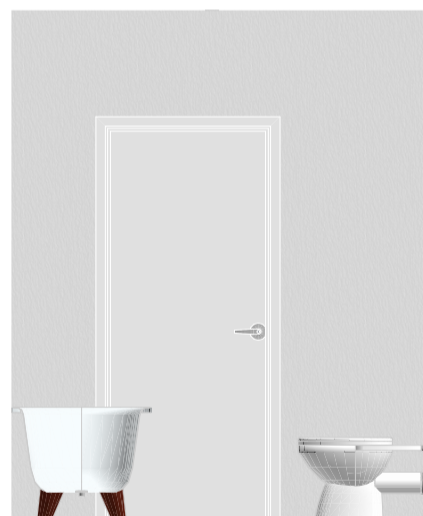

6 Санвузол 1 ВИД 1 1:40