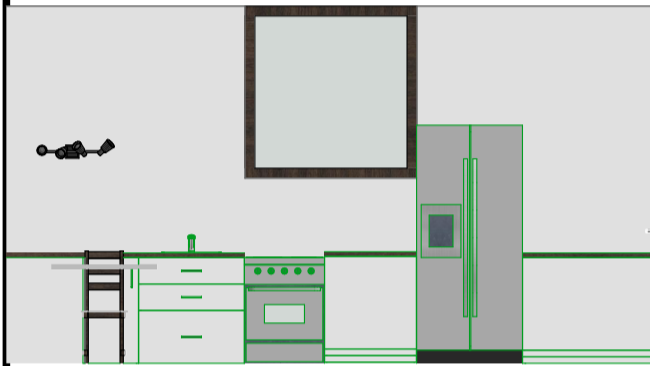

гр 6 - Настільні

світильники(вітальня,санвузол,коридор,сходи,спальня,кімната 1,кімната 2)

				UKRSTENO	
				Підп.	
Виконав: Швед Крістіна Олександрівна				Можайського 9а	
отримав: Боринська Ірена Михайлівна					
				Дата	Рік
					2025
				План прив'язки освітлення до вимикачів.	
				Проект двох кімнатної квартири	

1 Вітальня-кухня ВИД1 1:57,14

1 Вітальня-кухня ВИД 2 1:57,14

1 Вітальня-кухня Вид3 1:57,14

1 Вітальня-кухня ВИД 4 1:57,14

2 санвузол ВИД 1 1:33,33

2 САНВУЗОЛ ВИД 2 1:33,33

2 САНВУЗОЛ ВИД 3 1:33,33

2 САНВУЗОЛ ВИД 4 1:33,33