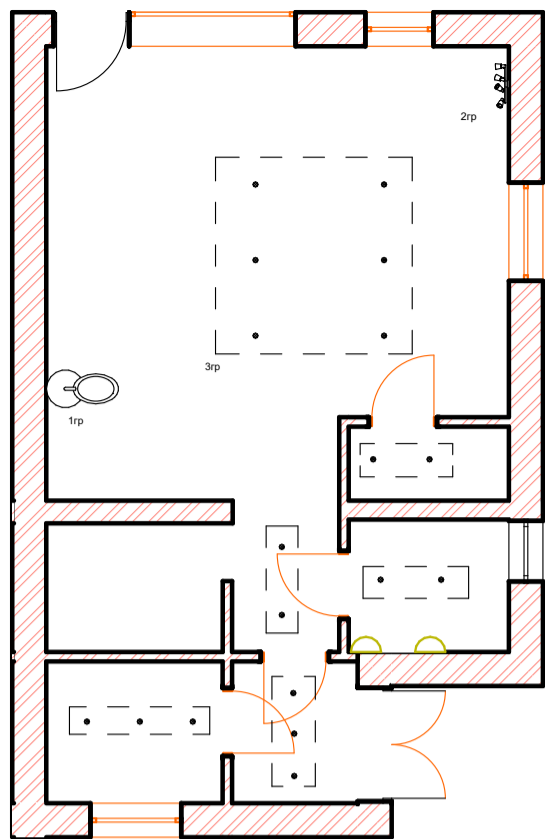

1. **поверх** 1:66,67

Новая схема	
Назва	2D-Вид
Двокамерний холодильник Samsung RB38C676ES9/UA	
Диван Matro (Sofуно) Мадрид Аляска/Челсі 97	
Морське дерево	
Душова система з тропічним душем 25 см LID250 із нержавіючої сталі Сатин (123443250)	
Камінокомплект універсальний 2 в 1 ArtiFlame Linz	
Керамічний стіл TM-76 петра грей + чорний	
Кухня Грейд ДСП 1,8м дуб сонома/білий	
Кухня Грейд ДСП дуб сонома/білий	
Кухня Грейд ДСП дуб сонома/білий	
Плита електрична настільна Gorenje ICR 2000 SP	
Пральна машина вузька Samsung WW60A3100BE/UA	
Стіл журнальний ВМК Порто (Паріс)	
Умивальник EGO на стільницю овальний 50 см	
Унітаз підвісний CATALANO SFERA ECO 35x54 1VSF54RECO0 безобідковий	

2. **2-й этаж** 1:66,67

Каталог розташування меблів 2	
ID Елемента	Предпросмотр 2D-плана
Біде Koller Pool KVADRO KR-0600-FS	
Ванна акрилова POLIMAT MEDIUM	
Двоспальне ліжко Еверест Асторія з двома ящиками	
Душова система SLAT MLT-16002VR зі змішувачем/ тропічним душем/ручною лійкою	
Ліжко 90+2; Бук	
Пральна машина вузька Samsung WW60A3100BE/UA	
Стіл з електро-регулюванням висоти RZTK eDesk USB Black	
Тумба приліжкова VAYS, в спальню, навісна М-34	
Умивальник EGO на стільницю овальний	
Унітаз підвісний CATALANO SFERA ECO 35x54 1VSF54RECO0 безобідковий	
Шафа для одягу Doros Promo Кашемір	

5 **Каталог розташування меблів 1** 1:1,33

5 **План розташування меблів 2 (1)** 1:1,33

				UKRSTENO	
				Підп.	
Виконав: Швед Крістіна Олександрівна				Можайського 9а	
отримав: Боринська Ірена Михайлівна					
				Дата	
				Рік	
				2025	
				Проект двох кімнатної квартири	

План освітлення 1		
Назва	2D-Вид	Кількість
Лампа led		1
лампа loft на 4 св		1
Настільний світильник led тепло		2
точковий світильник		18

1. поверх

Примітка

Групи вмикання освітлення:

Гр 1-2 - Вітальня

Гр 3 - Настільні